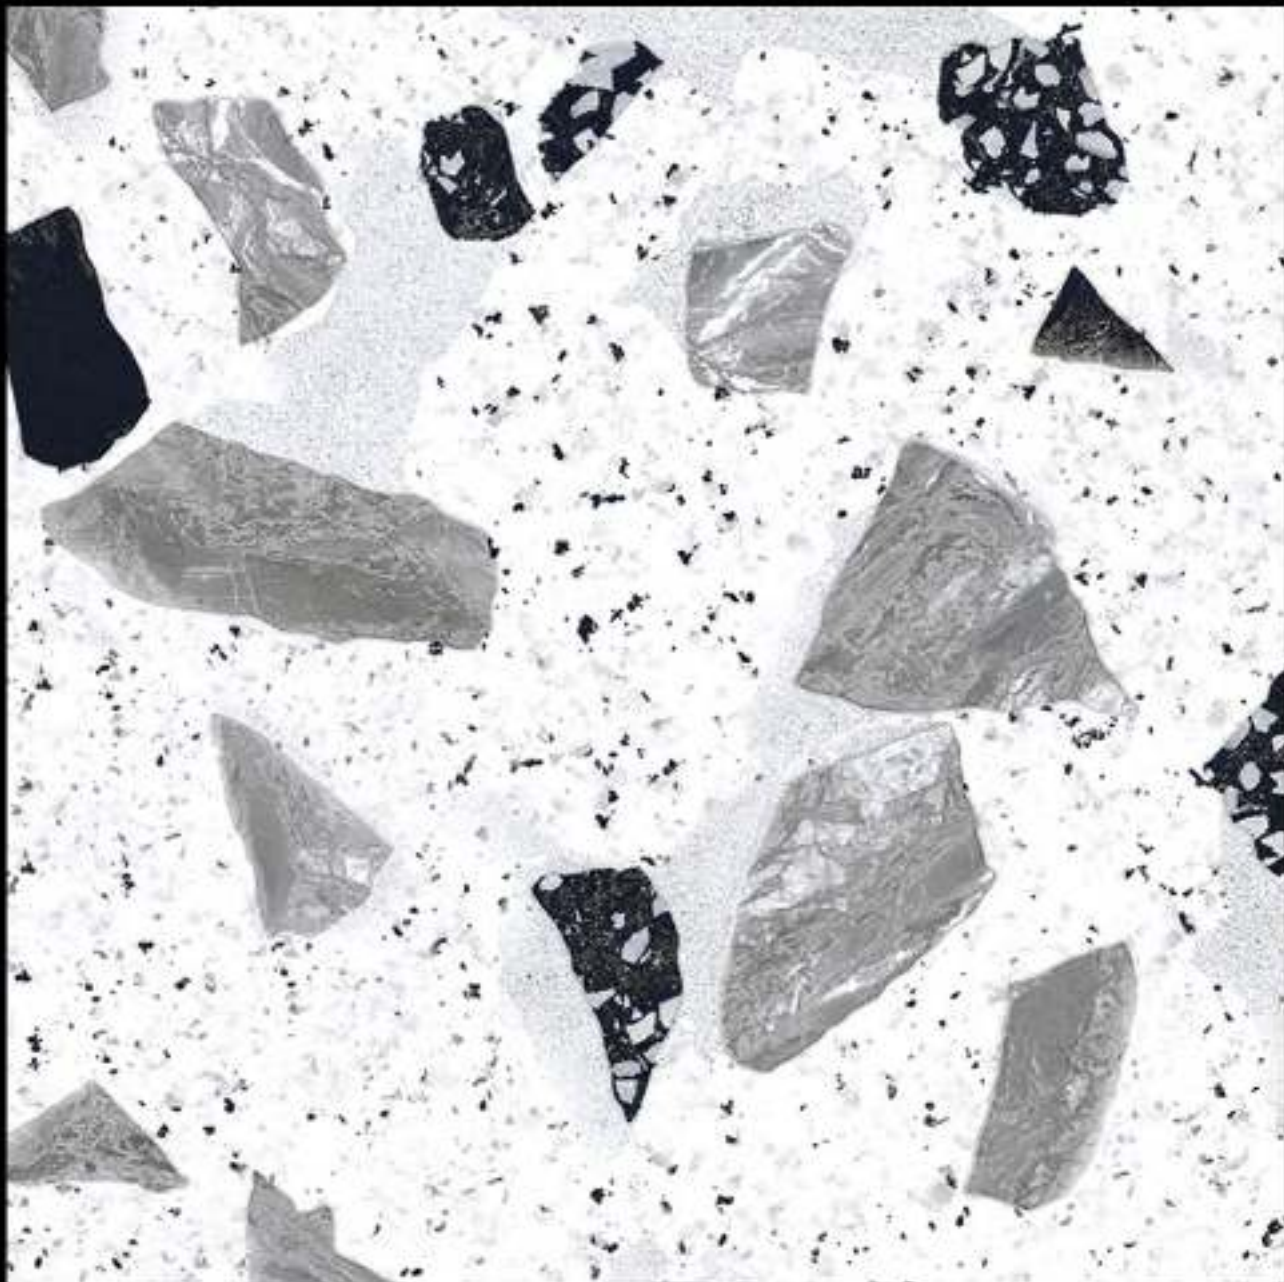

6 RANDOM

800 X 800 MM  
600 X 600 MM

**PORTICO  
BEIGE**

6 RANDOM

Portico White

800 X 800 MM  
600 X 600 MM

PORTICO  
WHITE

6 RANDOM