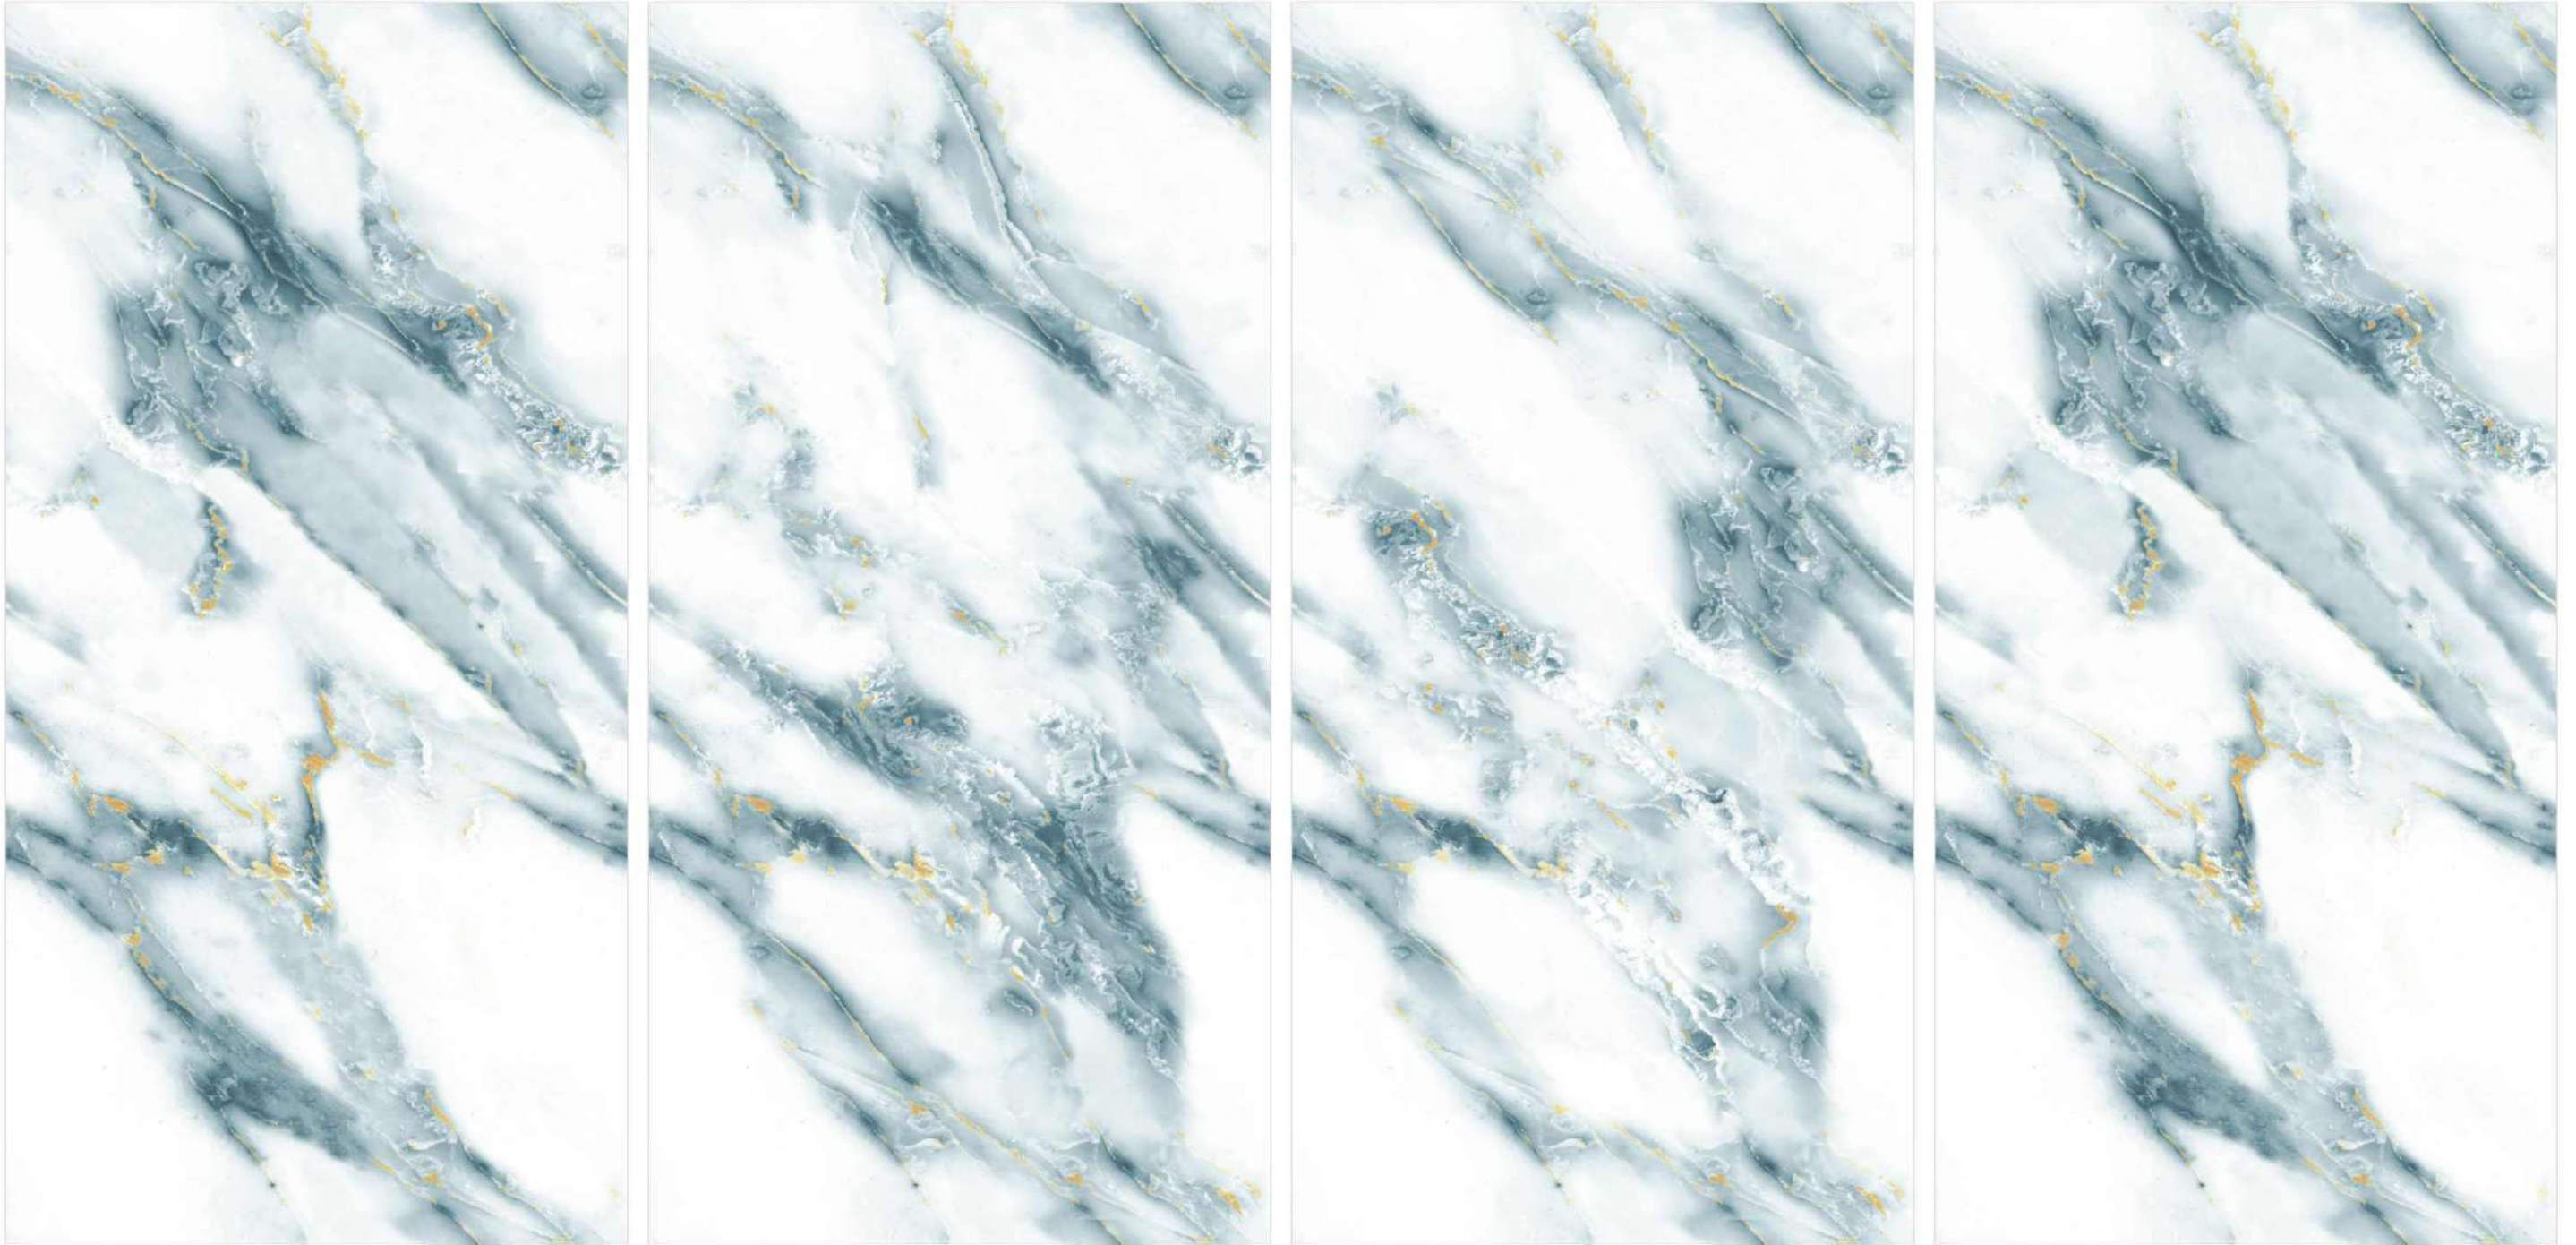

RANDOM:-
04

MOSCATO CREMA EL

FINISH:-
Glossy

SIZE:-
600X1200 MM

MOSCATO BROWN EL

[←](#) BACK TO INDEX

RANDOM:-
04

NORD AQUA EL