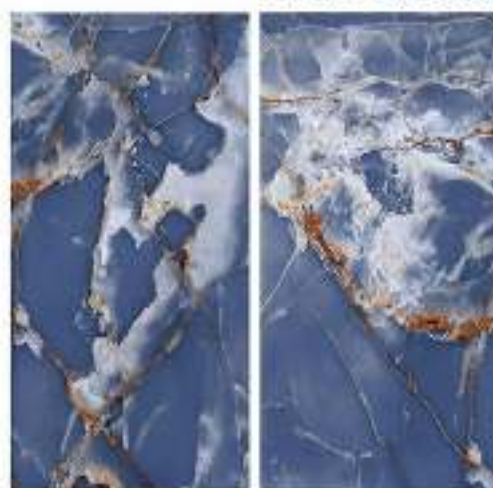

ONYX LOWELL

800 x 1600

HIGH GLOSS

RANDOM

800 x 1600 mm

RETINA BLANCO

HIGH GLOSS

800 x 1600 mm